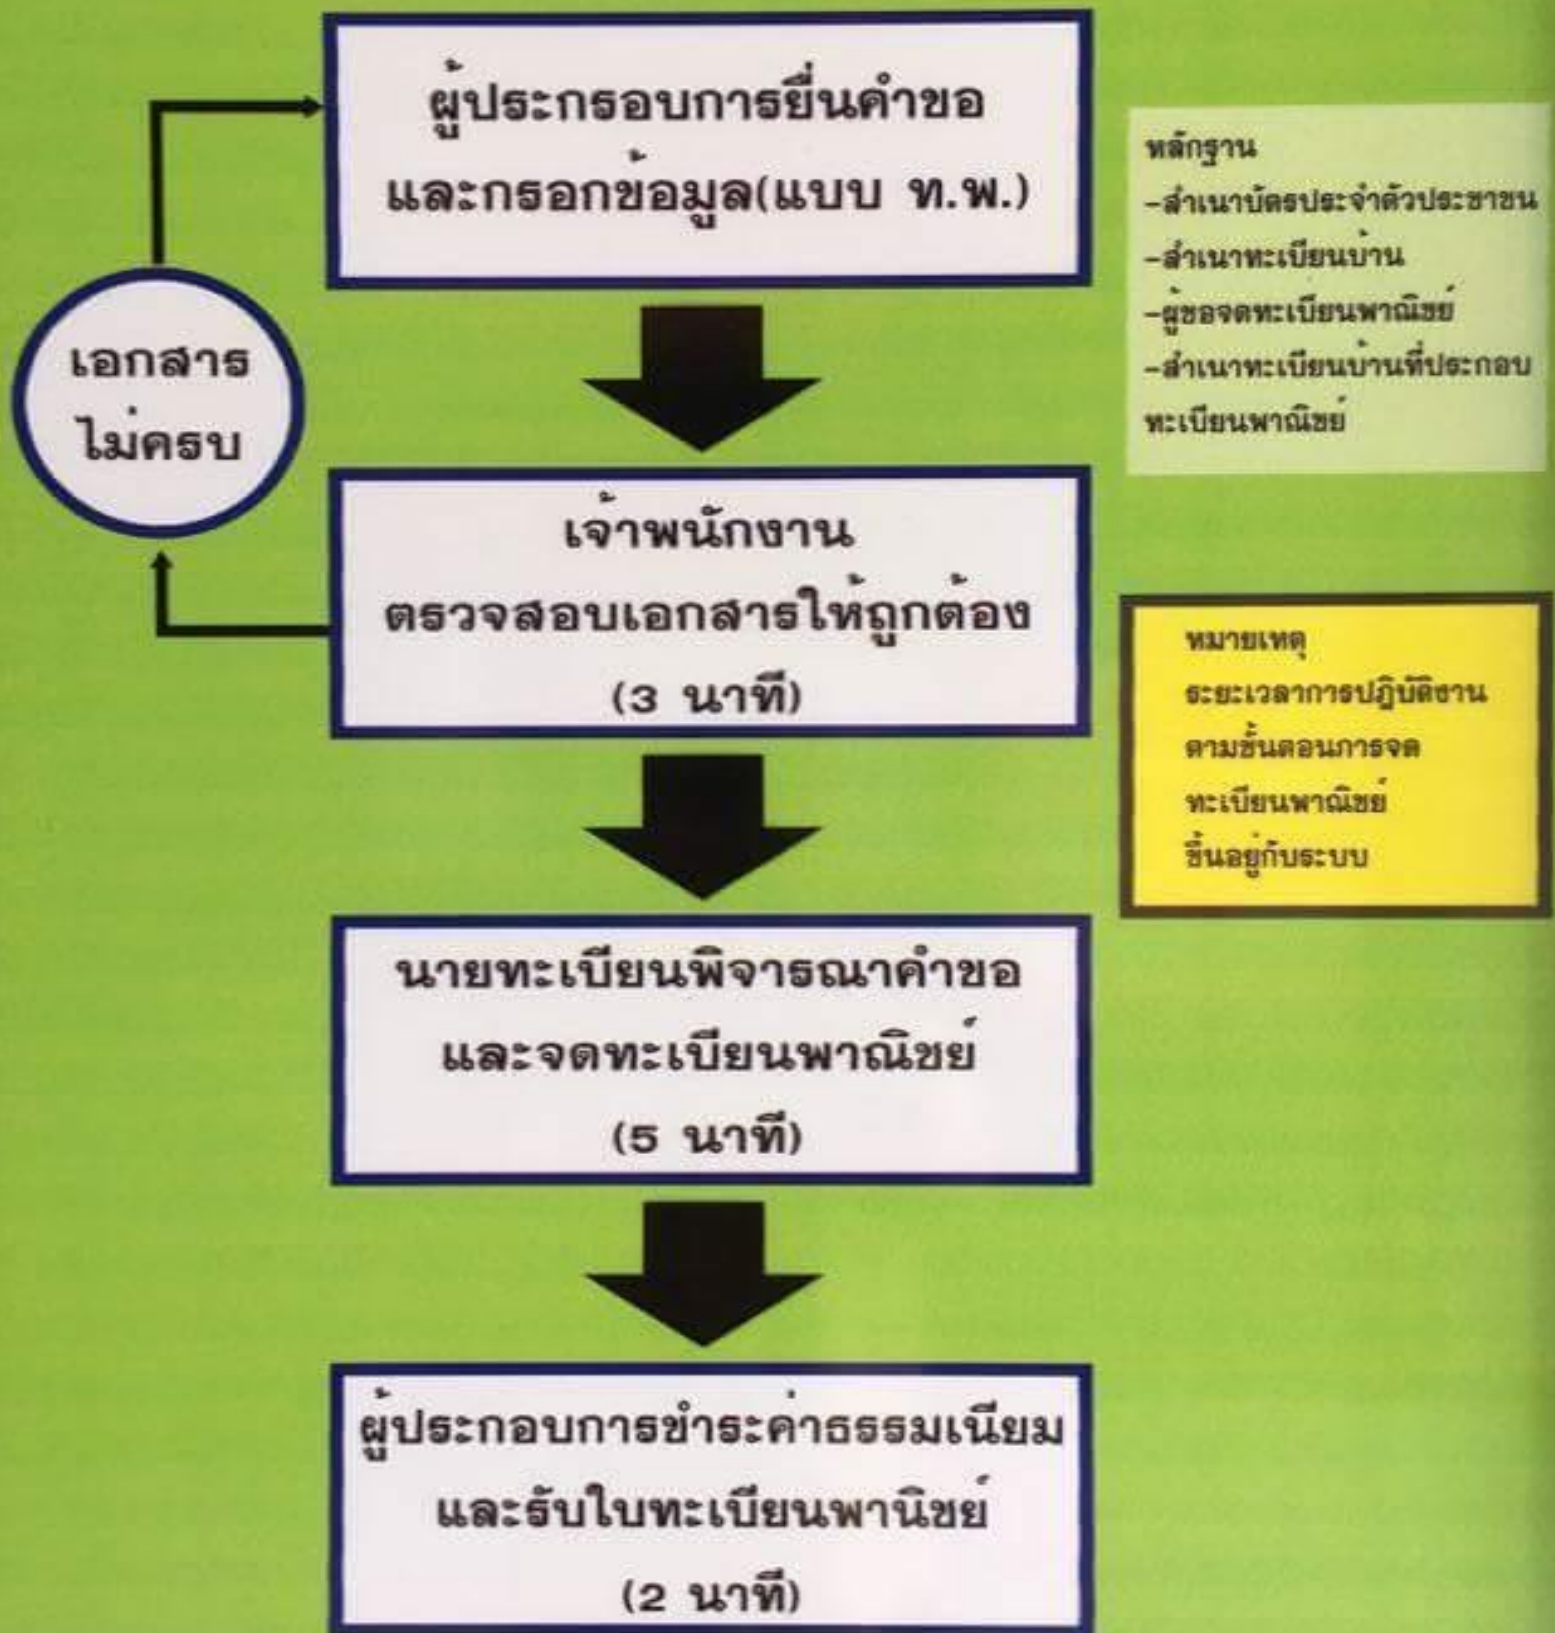

แผนผังแสดงขั้นตอนการจดทะเบียนพาณิชย์

สรุป กระบวนการบริการ 4 ขั้นตอน รวมระยะเวลาระหว่างที่รับบริการกับสำนักปลัด อบต.แม่นาเดิง เป็นระยะเวลา 10 นาที